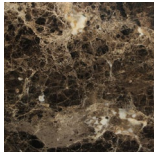

NOCE CANALETTA
Canaletta Walnut

NOCE CANALETTA
Canaletta Walnut
tinto/stained moka

NOCE CANALETTA
Canaletta Walnut
tinto/stained wengé

Laccato opaco poro aperto/chiuso | Matt Lacquered open/closed pore

BIANCO
White
(RAL 9016)

AVORIO
Ivory
(RAL 1013)

ARGILLA
Argilla
(RAL 7006)

PIOMBO
Piombo
(NCS S5005G20Y)

NERO
Black
(RAL 9005)

GRANATA
Granata
(NCS S4050Y90R)

PISTACCHIO
Pistacchio
(PANTONE 5825)

AVIO
Avio
(PANTONE 5415)

IRON
Iron
(RAL 7011)

CIOCCOLATO
Chocolate
(RAL 8019)

Marmo | Marble

Emperador Dark

Calacatta Oro

Sahara Noir

Cristallo Extrachiario Acidato Retroverniciato | *Extralight Frosted Backcoated glass*

BIANCO
White

GRANATA
Garnet red