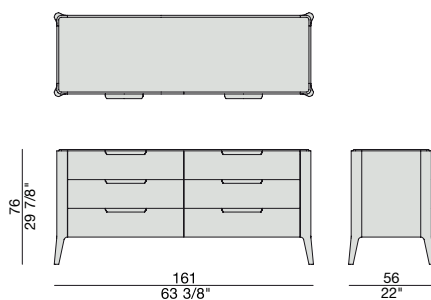

ZIGGY NIGHT 6

Design C. Ballabio

CASSETTIERA | CHEST OF DRAWERS

2015

Cassettiera con struttura in massello di noce canaletta o frassino e piano in marmo, in legno o in cristallo acidato retroverniciato.

Chest of drawers with frame in solid canaletta walnut or ash and top in marble, wood or frosted glass backcoated.

Kommode mit Gestell aus massivem Nussbaum Canaletta oder Esche und Marmor-, Holz- oder satinierte unterlackierte Glasplatte.

Commode avec structure en noyer canaletta ou frêne massif et plateau en marbre, en bois ou en verre dépoli rétro verni.

Cajonera con estructura en nogal canaletta o fresno macizo y tapa de mármol, madera o en cristal al ácido retrobarnizado.